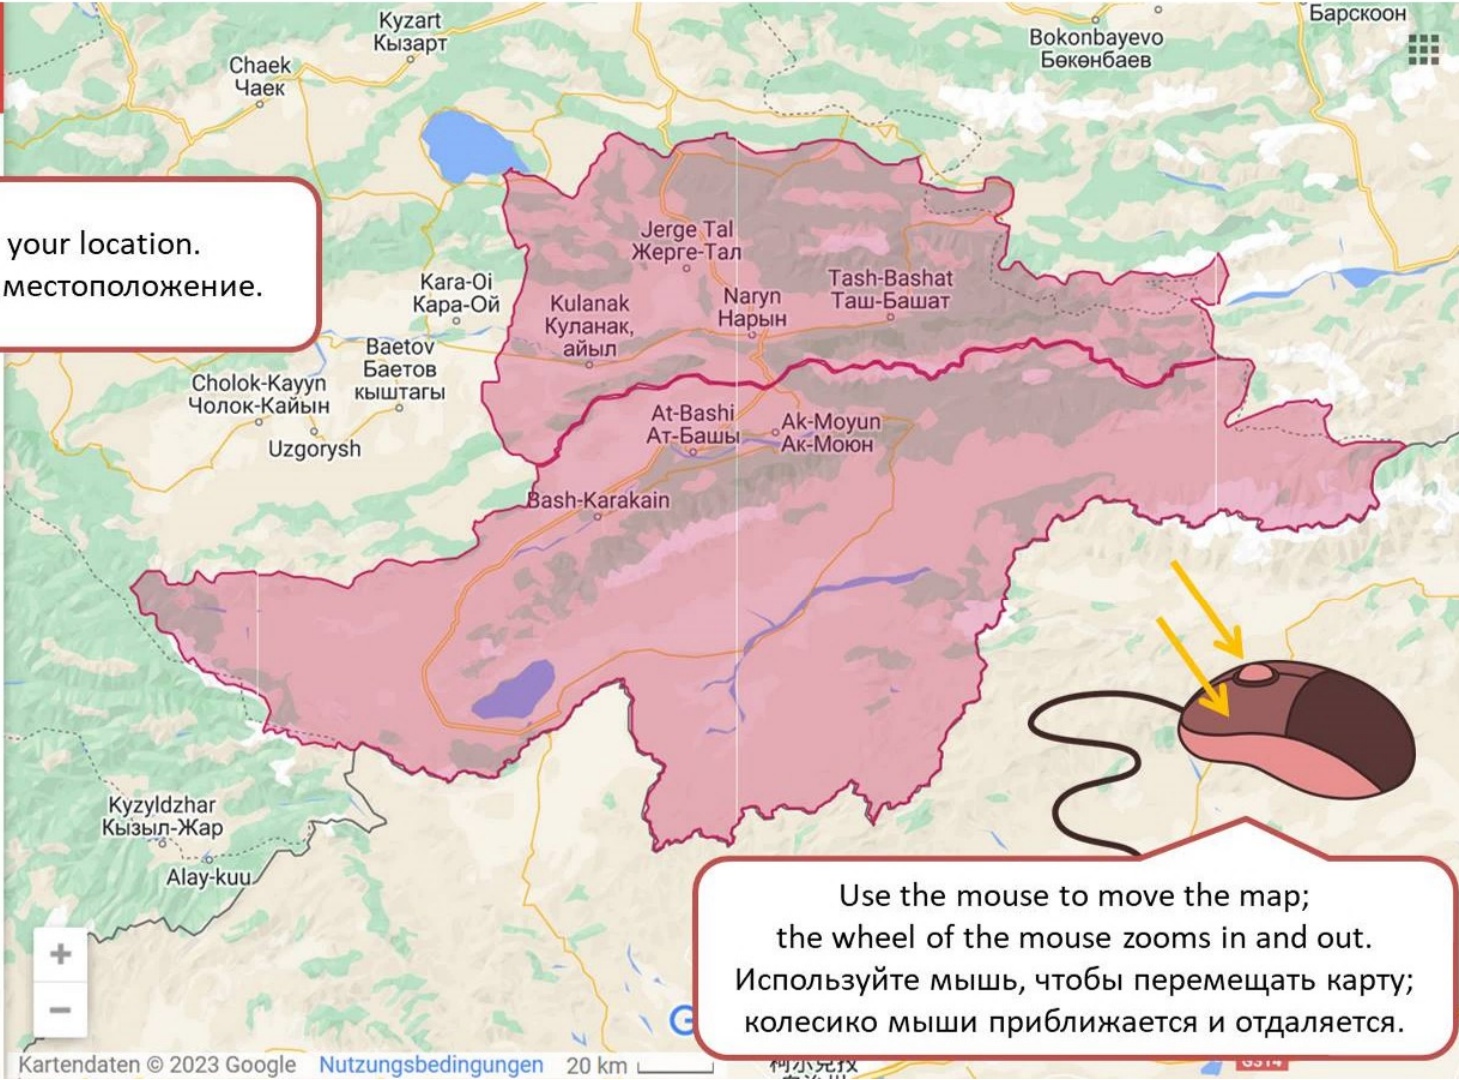

At-Bashinsky White H...
Hilfswerk Tajikistan

17 Aufrufe

Gestern um 21:46 veröffentlicht

TEILEN

At-Bashinsky White Honey

At-Bashinsky District

Naryn District

Search for your location.
Найдите свое местоположение.

If needed, switch to satellite view.
При необходимости,
переключитесь на вид со спутника.

Use the mouse to move the map;
the wheel of the mouse zooms in and out.
Используйте мыш, чтобы перемещать карту;
колесико мыши приближает и отдаляет.